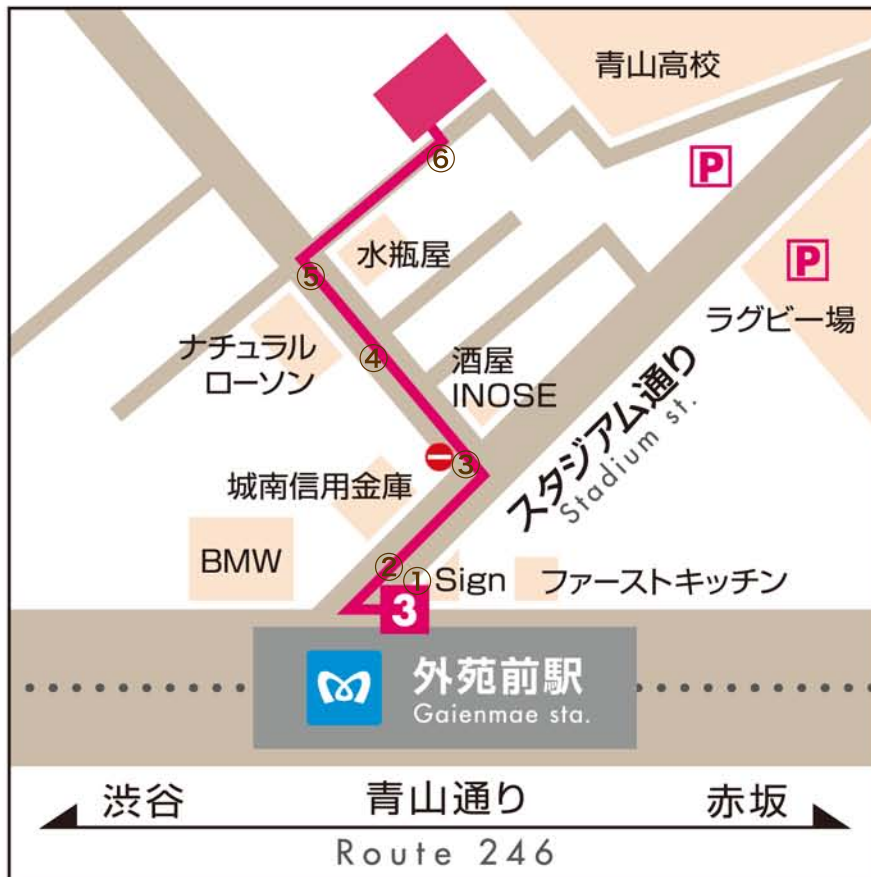

ALIA Photographic Studio Map

アリア フォトグラフィック スタジオ 青山店

107-0061 東京都港区北青山2-10-17 SOHO北青山1F

TEL 03-5414-3017 FAX 03-5414-3027

e-mail gaien@alia.co.jp

営業時間 9:30-19:30

定休日 火曜日

① 外苑前駅3番出口を出たら目の前の横断歩道を渡ります。

② 渡ったら右折してまっすぐ進みます。

③ 酒屋の角を左へ入ります。

④ 美容室や花屋がある路地を50mくらい歩くと、左手にナチュラルローソンが見えてきます。

⑤ ローソンの前にある茶色い壁のレストラン「びすとろ水瓶屋」と赤い自動販売機の間にある細い路地を進みます。

⑥ 20mほど進んだといころの、左手の白い建物がスタジオです。

①

②

③